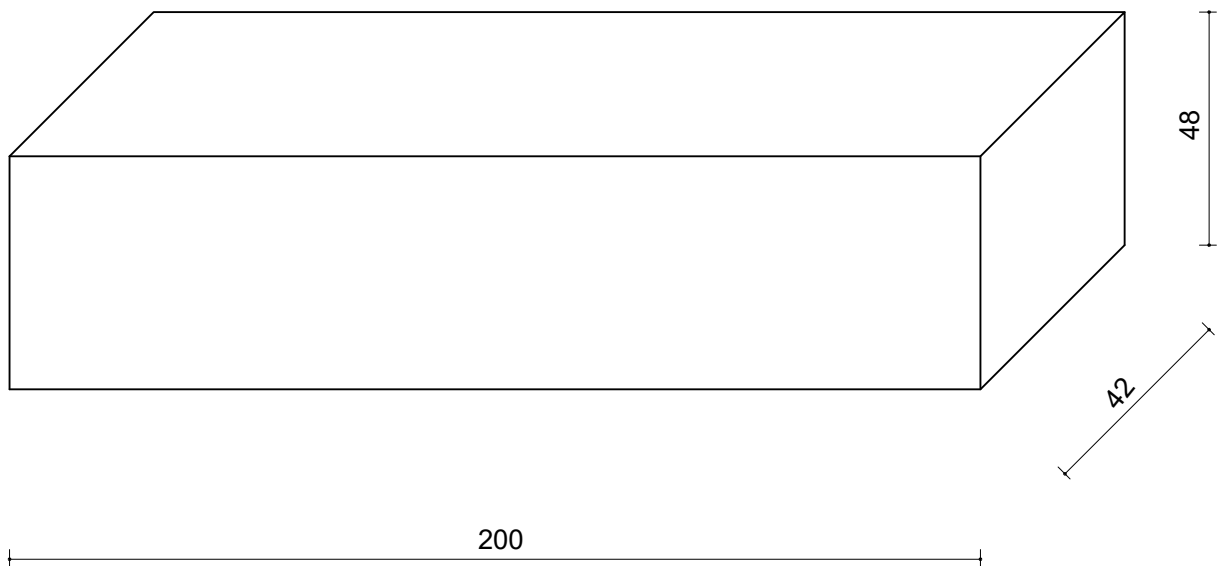

PANCA 200x42x48h

Peso 1000 kg

Tolleranze dimensionali +/- 5 mm