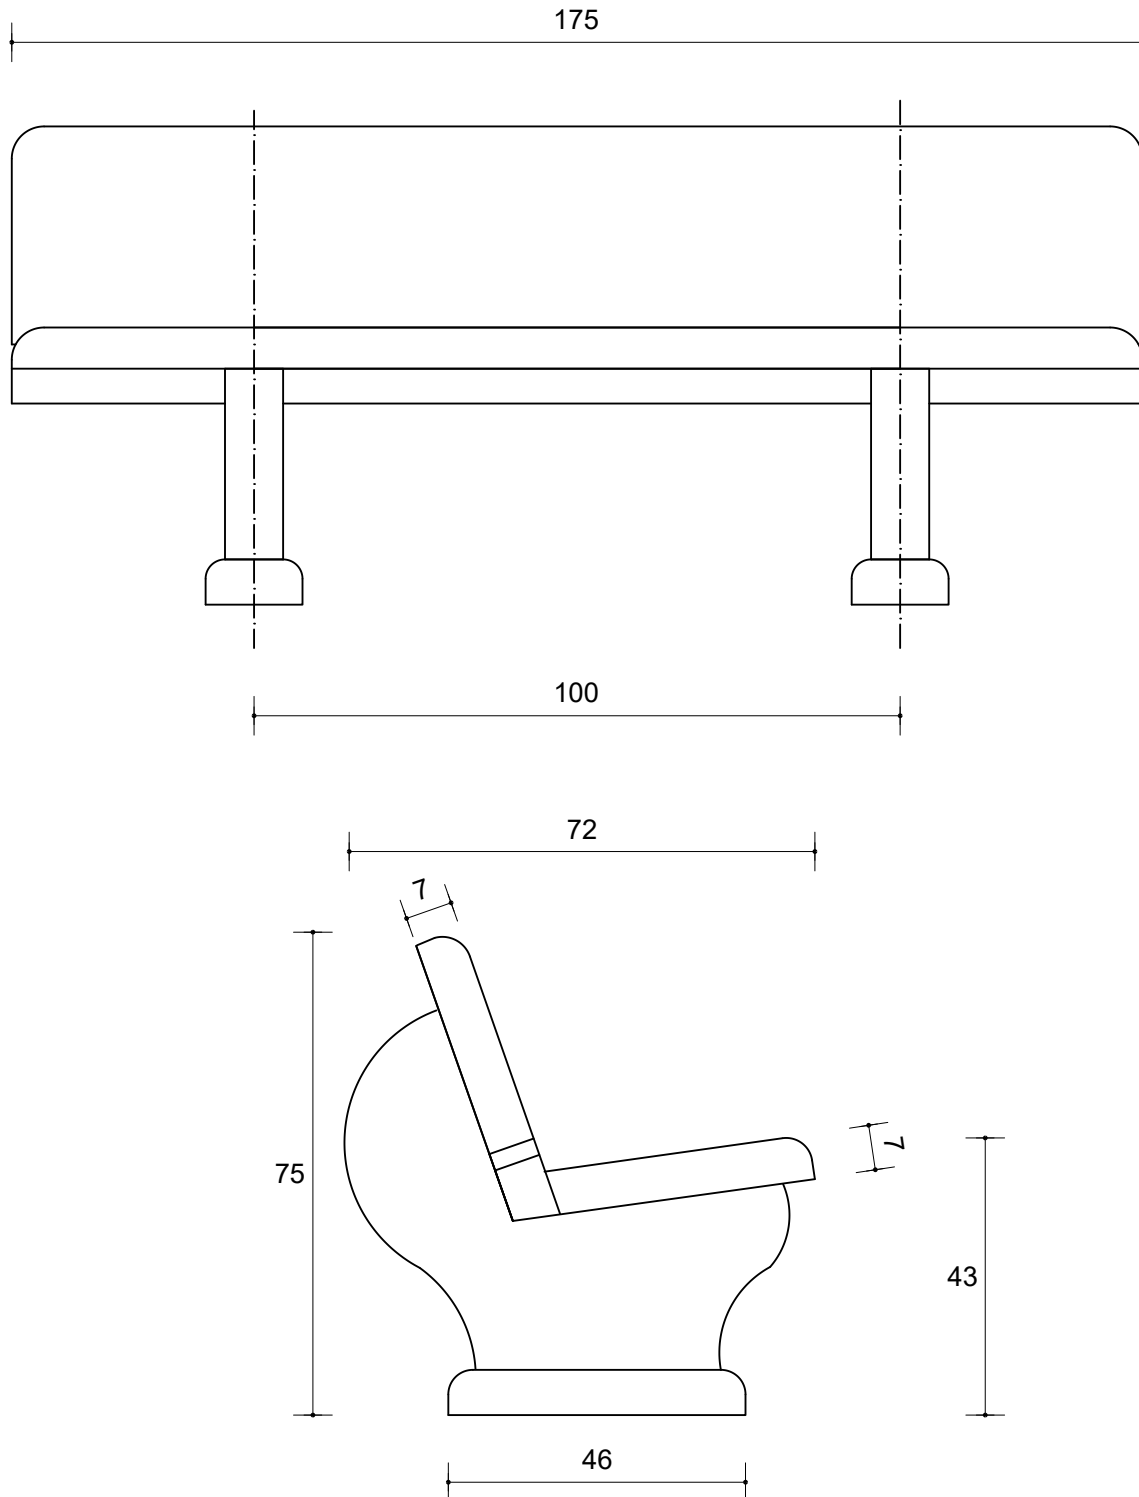

PANCHINA CON SPALLIERA

Peso 280 kg
Tolleranze dimensionali +/- 5 mm